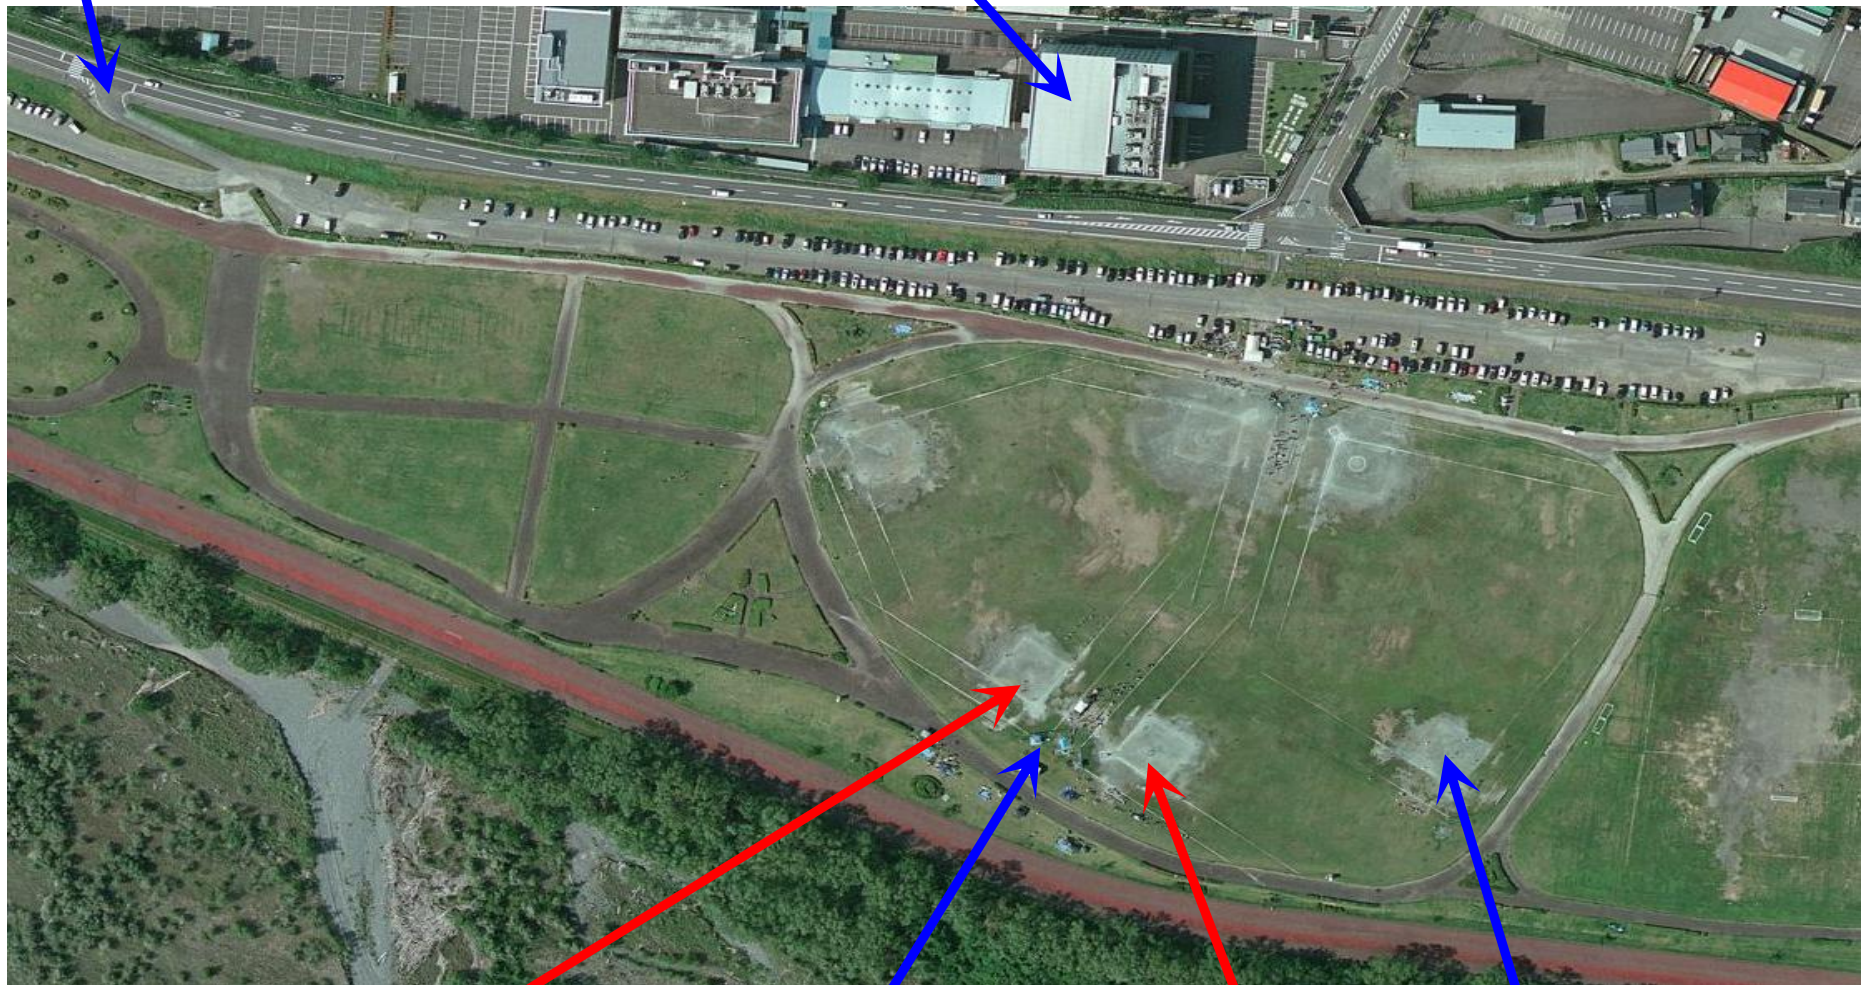

4月27日(土) 大会会場案内図 大会受付 及び 開会式会場 (大井川緑地公園内 横井ソフトボール場)

島田市 大井川緑地公園入口

大会受付 開会式会場
横井ソフトボール場 B C E F 4面使用

島田市 緑地公園
横井ソフトボール場 球場配置

グラウンド入り口

矢崎計器島田製作所

B

育成会本部テント