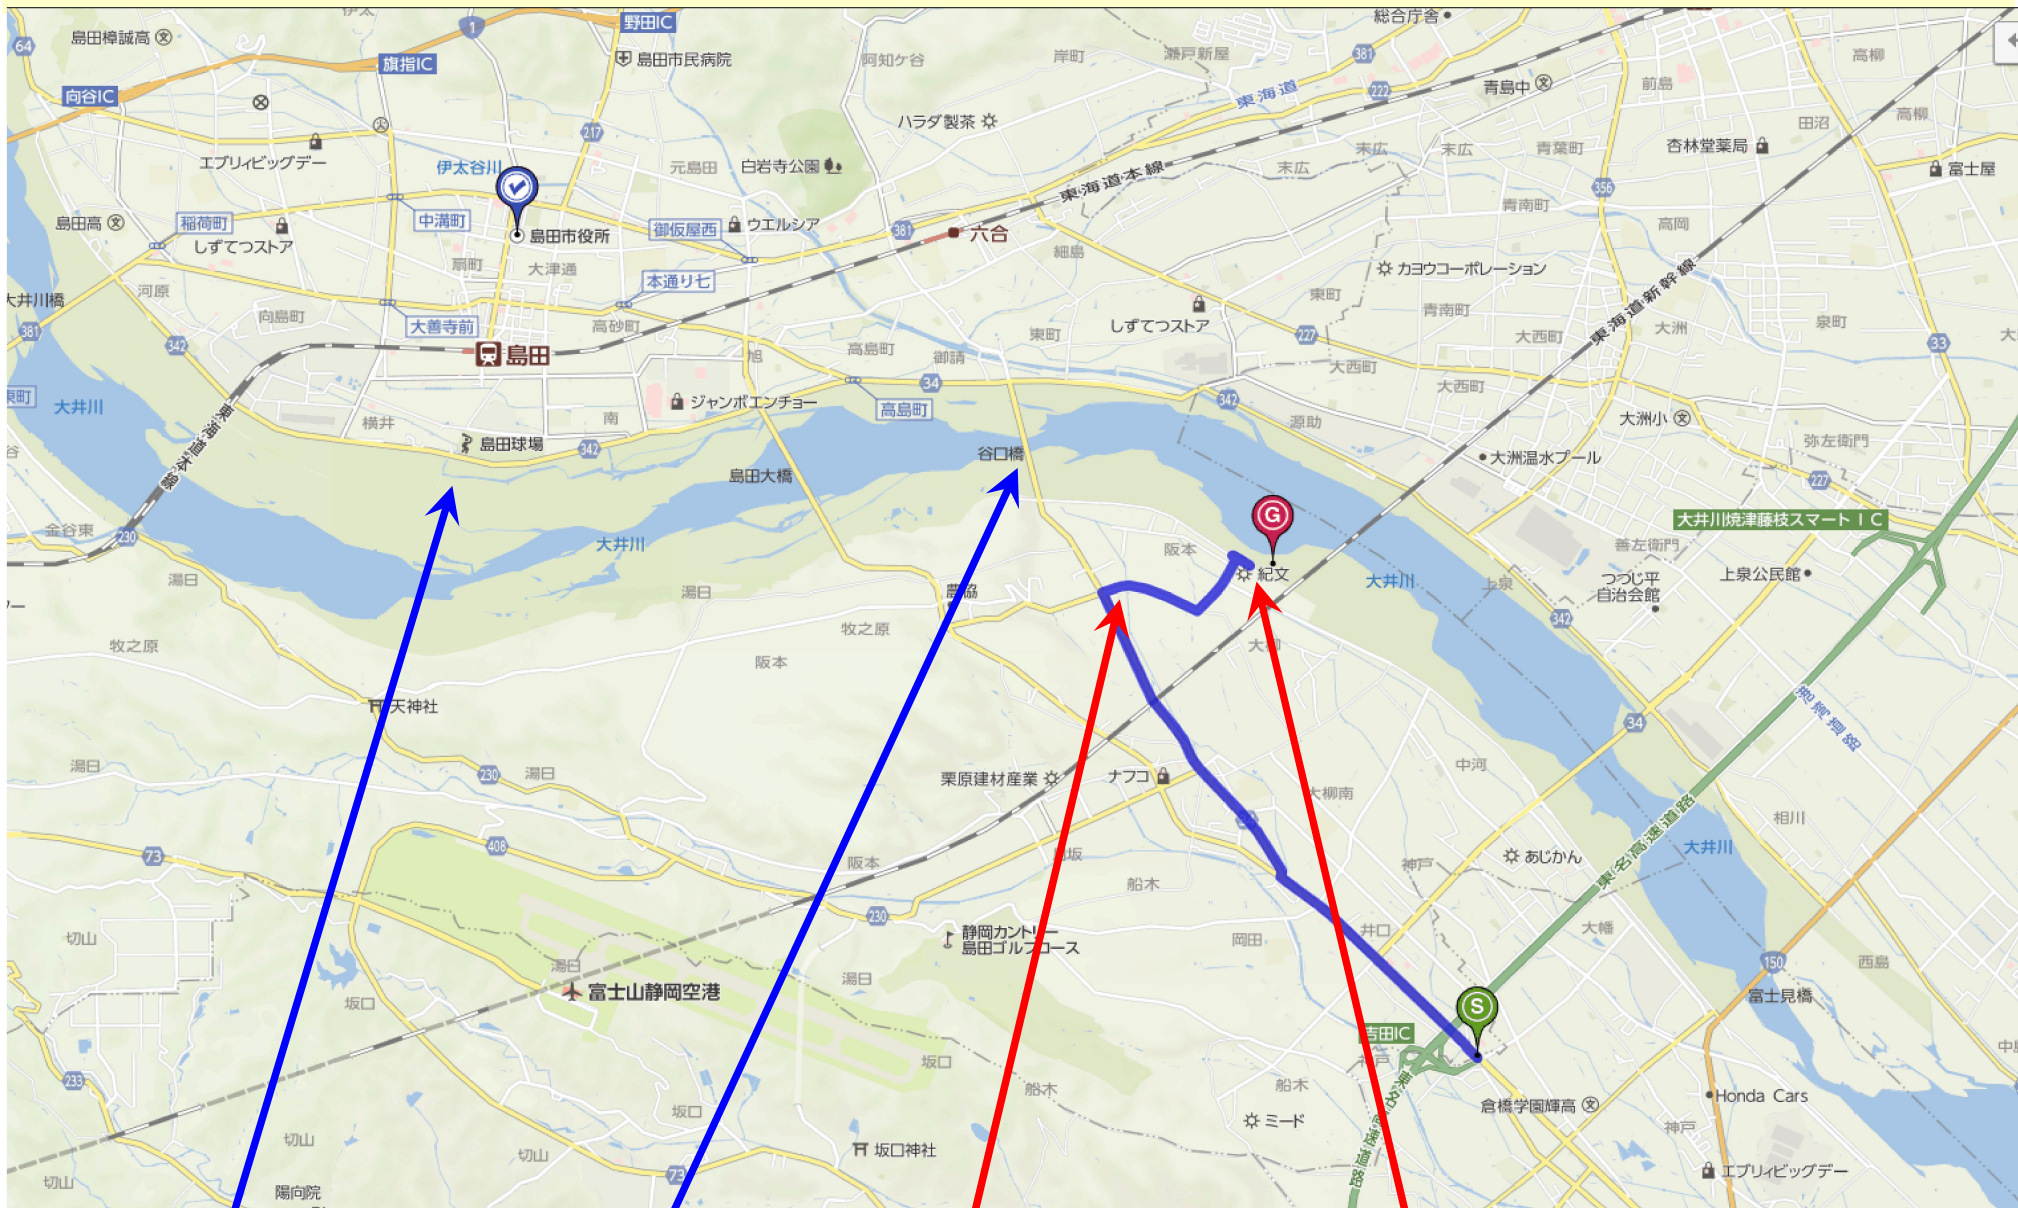

# 大井川さくら緑地ソフトボール場(俗称:初倉グランド)案内図

ナビ住所設定は 静岡県島田市大柳307番地 で設定すればすぐ近くまで来れます

島田市 緑地公園グランド

矢口橋

セブンイレブン

紀文 静岡工場 裏 手前A球場 奥B球場

初倉グランド入口  
(土手を下りると駐車場)

# 初倉グランド 周辺詳細図

谷口橋からの土手街道

初倉グランド入口(土手を下りる)

A球場

B球場

C球場

紀文食品 静岡工場

メイン駐車場

大会本部

サブ駐車場